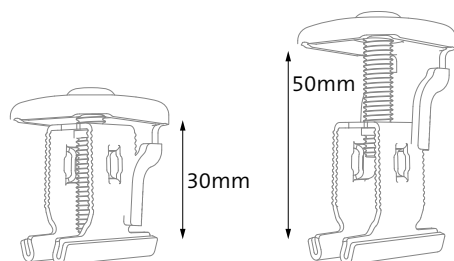

## La bride double fonction parfaite pour les modules photovoltaïques cadrés

Avec cette bride universelle, votre projet photovoltaïque devient un jeu d'enfant. Vous pouvez utiliser la RS1 comme bride simple ou bride double. Réglable en hauteur, elle sert à fixer tous les modules cadrés sur une hauteur de 30 à 50 mm. Tournez la tête pour en faire une bride simple ou une bride double. Le montage et l'orientation s'effectuant d'une seule main, Comme vous n'avez besoin que d'une seule bride, vous économisez de la place et des frais de stockage et de gestion ! La RS1 représente un gain de temps et des économies garanties sur toute la chaîne de valeur.

### Encliqueter, positionner, serrer – c'est tout !

- Tournez la tête à 90° pour changer de fonction
- Adaptation facile de la fonction sur la toiture
- Montage et orientation sur le rail avec une seule main

### Logistique et gestion des stocks optimisés

- La bonne pièce toujours en stock
- Compatibilité avec 99 % des modules PV
- Moins d'espace de stockage nécessaire – gestion des stocks moins coûteuse

Pour passer d'une bride simple à une bride double, il suffit de tourner la tête à 90°

Réglable en hauteur – convient aux modules PV d'une hauteur de 30 à 50 mm

Contactez-nous pour obtenir plus d'informations :