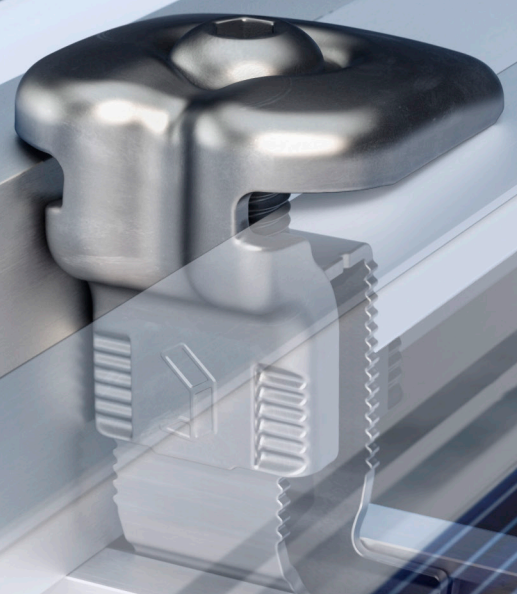

Tout les hauteurs des modules, toutes les fonctions, une bride!

UN POUR TOUS!

RS1