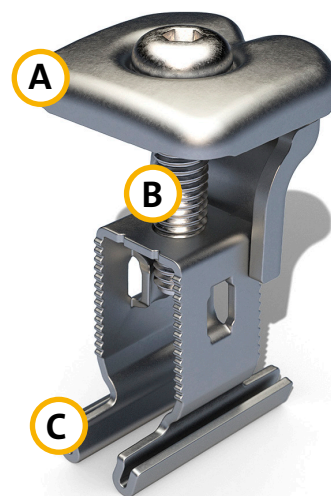

## La bride double fonction parfaite pour les modules photovoltaïques cadrés

Avec cette bride universelle, votre projet photovoltaïque devient un jeu d'enfant. Vous pouvez utiliser la RS1 comme bride simple ou bride double. Réglable en hauteur, elle sert à fixer tous les modules cadrés sur une hauteur de 30 à 50 mm. Tournez la tête pour en faire une bride simple ou une bride double. Le montage et l'orientation s'effectuant d'une seule main, Comme vous n'avez besoin que d'une seule bride, vous économisez de la place et des frais de stockage et de gestion ! La RS1 représente un gain de temps et des économies garanties sur toute la chaîne de valeur.

[www.renusol.com](http://www.renusol.com)

**PV Configurator**

Powered by Renusol

[www.pv-configurator.com](http://www.pv-configurator.com)

La bride RS1 ne comprend que trois pièces :

- A Tête de bride
- B Vis
- C Base